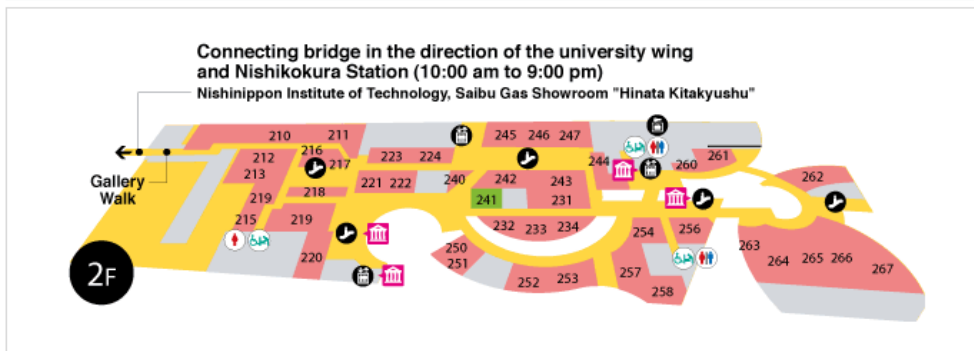

● B1F
● 1F
● 2F
● 3F
● 4F
● 5F
● 6F

2F

- 综合指南咨询中心
- 电梯
- 出租小汽车搭乘处
- 公共汽车站
- 哺乳室
- 戴人工肛门、人工膀胱者使用洗手间 (3楼、大学楼1楼)
- 自动扶梯
- 楼梯
- 投币式自动存柜
- 洗手间
- 家长孩子共用洗手间 (男士用: 1楼)
- 往北九州艺术剧场、北九州市立美术馆分馆
- 电话
- ATM (自动存取款机)
- 自行车停车场
- 多用途洗手间
- 家长孩子共用洗手间 (女士用: 3楼)

店铺 & 餐厅指南

- 时装 地下1楼-3楼
- 化妆品 地下1楼 松本清 (Matsumoto Kiyoshi)
1楼 THE BODY SHOP
- 餐厅 (日餐/西餐/中餐) 地下1楼、1楼、4楼
- 杂货、室内装饰用品 地下1楼-3楼
- 书籍 2楼 BOOKS FUKUOKA
- 美食街 地下1楼
- 药品杂货店 地下1楼 松本清 (Matsumoto Kiyoshi)
- 日本的土特产品 地下1楼 美食广场等
- 拉面 地下1楼 小仓五星拉面街
- 咖啡馆 1楼、2楼、3楼