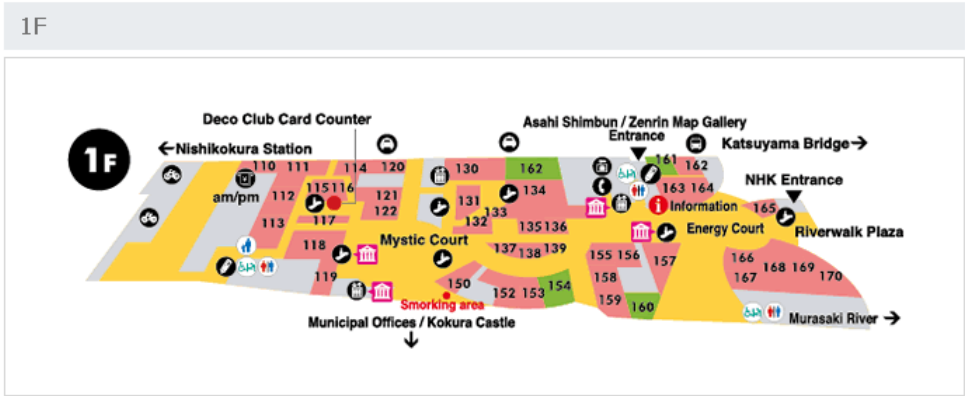

- B1F
- 1F
- 2F
- 3F
- 4F
- 5F
- 6F

- 综合指南咨询中心
- 电梯
- 出租小汽车接乘处
- 公共汽车站
- 哺乳室
- 戴人工肛门、人工膀胱者使用洗手间 (3楼、大堂1楼)
- 自动扶梯
- 楼梯
- 投币式自动存放柜
- 洗手间
- 家长孩子共用洗手间 (男士用: 1楼)
- 往北九州艺术剧场、北九州市立美术馆分馆
- 电话
- ATM (自动存取款机)
- 自行车停车场
- 多用途洗手间
- 家长孩子共用洗手间 (女士用: 3楼)

店铺 & 餐厅指南					
■ 时装	地下1楼 - 3楼	■ 化妆品	地下1楼 松本清 (Matsumoto Kiyoshi) 1楼 THE BODY SHOP	■ 餐厅 (午餐/西餐/中餐)	地下1楼、1楼、4楼
■ 杂货、室内装饰用品	地下1楼 - 3楼	■ 书籍	2楼 BOOKS FUKUOKA	■ 美食街	地下1楼
■ 药品杂货店	地下1楼 松本清 (Matsumoto Kiyoshi)	■ 日本的土特产品	地下1楼 美食广场等	■ 拉面	地下1楼 小仓五里拉面街
				■ 咖啡馆	1楼、2楼、3楼